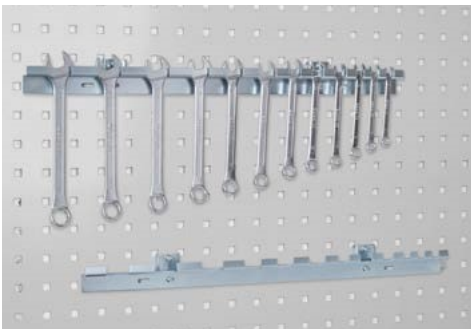

SUSPENSION HOOK

ART.	Ø	A
C MV 10 037	5 mm	24 mm
C MV 10 038	5 mm	38 mm
C MV 10 039	4 mm	100 mm
C MV 10 040	6 mm	100 mm
C MV 10 041	5 mm	150 mm
C MV 10 042	6 mm	200 mm

SPRING CLIP

ART.	Ø
C MV 10 020	6 mm
C MV 10 021	11 mm
C MV 10 022	18 mm
C MV 10 023	25 mm

CLOSED FLEXIBLE HOOK

ART.	Ø
C MV 10 029	40 mm
C MV 10 031	60 mm
C MV 10 033	80 mm

CABLE HOOK

ART.	Ø	A	B
C MV 10 024	5 mm	160 mm	119 mm

BIT HOOK

ART.	A	B	C
C MV 10 028	240 mm	45 mm	38,5 mm

SHELF

ART.	A	B	C
C MV 10 043	350 mm	120 mm	10,5 mm

HOOK FOR BOXES MES. 1 - 2

ART.	A	B
F BL 7438 00 99	445 mm	86 mm

KEY HOOK

ART.	A
C MV 10 025	555 mm

MAGNETS

ART.	PACKAGE OF
F BL 9541 00 00	10 PCS.