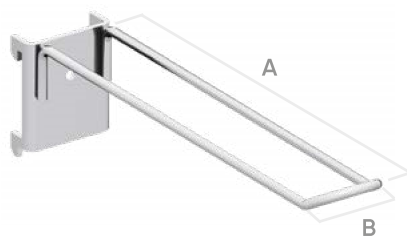

ACCESSORIES HOOKS

UNIVERSAL SINGLE HOOK

ART.	∅	A	
C MV 10 035	6 mm	10 mm	
C MV 10 036	6 mm	50 mm	

DOUBLE HOOK

ART.	A	B	B1	
C MV 10 002	28 mm	9 mm	9	
C MV 10 003	33 mm	16 mm	9	

UNIVERSAL ANGLE SINGLE HOOK

ART.	∅	A	
C MV 10 014	4 mm	50 mm	
C MV 10 015	6 mm	100 mm	

ROUND HOOK

ART.	A	
C MV 10 030	60 mm	
C MV 10 032	80 mm	

ANGLE HOOK

ART.	∅	A	B	
C MV 10 016	5 mm	50 mm	40 mm	

CLOSED DOUBLE HOOK

ART.	∅	A	B	
C MV 10 004	5 mm	70 mm	26 mm	

LEVEL HOOK

ART.	Ø	A	B
C MV 10 001	5 mm	28 mm	45 mm

HOOK FOR BOXES MES. 01 - 0 - 1

ART.	A	B	C
C MV 10 026	11 mm	100 mm	10 mm

FIXING CLAMP

ART.	Ø	A	B
C MV 10 027	3,5 mm	172 mm	23 mm

SCREW DRIVER HOOK

ART.	Ø	A	B
C MV 10 018	12 mm	220 mm	32 mm

CONTAINER HOOK

ART.	Ø	B
C MV 10 017	94 mm	23 mm

SPRING CLIP

ART.	A	B
C MV 10 019	187 mm	40 mm

ACCESSORIES HOOKS

DOUBLE HOOK

ART.	Ø	A	B
C MV 10 005	5 mm	40 mm	8 mm
C MV 10 006	5 mm	40 mm	11 mm
C MV 10 007	5 mm	55 mm	25 mm
C MV 10 008	5 mm	64 mm	8 mm
C MV 10 009	5 mm	64 mm	9 mm
C MV 10 010	5 mm	105 mm	25 mm
C MV 10 011	5 mm	155 mm	10 mm
C MV 10 012	5 mm	152 mm	25 mm
C MV 10 013	5 mm	200 mm	15 mm