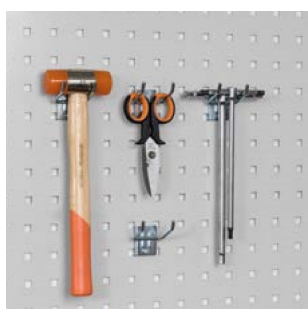

ACCESSORIES HOOKS

UNIVERSAL SINGLE HOOK

ART.	∅	A	
C MV 10 035	6 mm	10 mm	
C MV 10 036	6 mm	50 mm	

DOUBLE HOOK

ART.	A	B	B1	
C MV 10 002	28 mm	9 mm	9	
C MV 10 003	33 mm	16 mm	9	

UNIVERSAL ANGLE SINGLE HOOK

ART.	∅	A	
C MV 10 014	4 mm	50 mm	
C MV 10 015	6 mm	100 mm	

ROUND HOOK

ART.	A	
C MV 10 030	60 mm	
C MV 10 032	80 mm	

ANGLE HOOK

ART.	∅	A	B	
C MV 10 016	5 mm	50 mm	40 mm	

CLOSED DOUBLE HOOK

ART.	∅	A	B	
C MV 10 004	5 mm	70 mm	26 mm	

LEVEL HOOK

ART.	Ø	A	B
C MV 10 001	5 mm	28 mm	45 mm

HOOK FOR BOXES MES. 01 - 0 - 1

ART.	A	B	C
C MV 10 026	11 mm	100 mm	10 mm

FIXING CLAMP

ART.	Ø	A	B
C MV 10 027	3,5 mm	172 mm	23 mm

SCREW DRIVER HOOK

ART.	Ø	A	B
C MV 10 018	12 mm	220 mm	32 mm

CONTAINER HOOK

ART.	Ø	B
C MV 10 017	94 mm	23 mm

SPRING CLIP

ART.	A	B
C MV 10 019	187 mm	40 mm

ACCESSORIES HOOKS

DOUBLE HOOK

ART.	Ø	A	B
C MV 10 005	5 mm	40 mm	8 mm
C MV 10 006	5 mm	40 mm	11 mm
C MV 10 007	5 mm	55 mm	25 mm
C MV 10 008	5 mm	64 mm	8 mm
C MV 10 009	5 mm	64 mm	9 mm
C MV 10 010	5 mm	105 mm	25 mm
C MV 10 011	5 mm	155 mm	10 mm
C MV 10 012	5 mm	152 mm	25 mm
C MV 10 013	5 mm	200 mm	15 mm