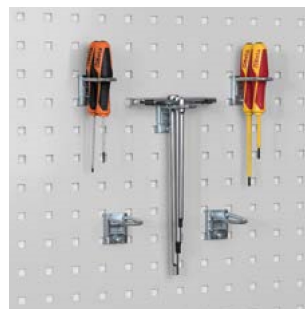

ACCESSORIES HOOKS

UNIVERSAL SINGLE HOOK

ART.	∅	A	
C MV 10 035	6 mm	10 mm	
C MV 10 036	6 mm	50 mm	

DOUBLE HOOK

ART.	A	B	B1	
C MV 10 002	28 mm	9 mm	9	
C MV 10 003	33 mm	16 mm	9	

UNIVERSAL ANGLE SINGLE HOOK

ART.	∅	A	
C MV 10 014	4 mm	50 mm	
C MV 10 015	6 mm	100 mm	

ROUND HOOK

ART.	A	
C MV 10 030	60 mm	
C MV 10 032	80 mm	

ANGLE HOOK

ART.	∅	A	B	
C MV 10 016	5 mm	50 mm	40 mm	

CLOSED DOUBLE HOOK

ART.	∅	A	B	
C MV 10 004	5 mm	70 mm	26 mm	

LEVEL HOOK

ART.	Ø	A	B
C MV 10 001	5 mm	28 mm	45 mm

HOOK FOR BOXES MES. 01 - 0 - 1

ART.	A	B	C
C MV 10 026	11 mm	100 mm	10 mm

FIXING CLAMP

ART.	Ø	A	B
C MV 10 027	3,5 mm	172 mm	23 mm

SCREW DRIVER HOOK

ART.	Ø	A	B
C MV 10 018	12 mm	220 mm	32 mm

CONTAINER HOOK

ART.	Ø	B
C MV 10 017	94 mm	23 mm