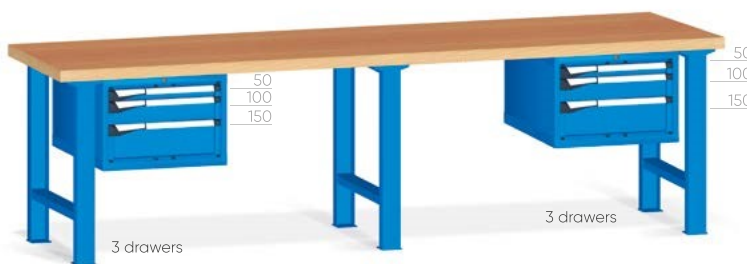

Cabinet dim. mm 561x726x400 h (27x36 EH)

ART.				
M BI A498 C0 10 61 04	750 mm	key	800	
M BI A598 C0 10 61 04	800 mm	key	800	
M BI A498 E2 10 61 04	750 mm	code	800	
M BI A598 E2 10 61 04	800 mm	code	800	

Multiplex bottom shelf ART. F BI 2690 00 00
Dimensions mm 2840x612x25 H
Capacity 210 kg