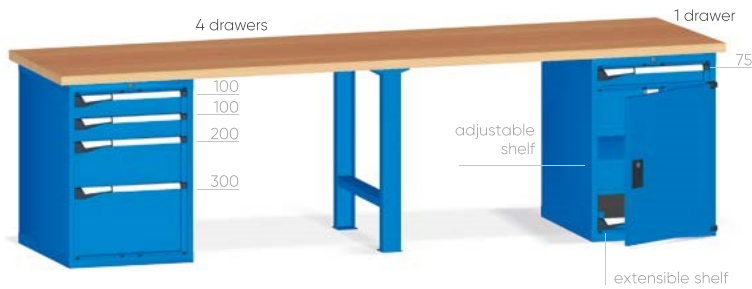

 Multiplex bottom shelf ART. F BI 2510 01 01  
Dimensions mm 2275x612x25 H  
Capacity 210 kg

Cabinet dim. mm 561x726x800 H (27x36 EH)

ART.				
M BI A498 CO 10 30 04	750 mm	key	800	
M BI A598 CO 10 30 04	800 mm	key	800	
M BI A498 E2 10 30 04	750 mm	code	800	
M BI A598 E2 10 30 04	800 mm	code	800	

Multiplex bottom shelf ART. F BI 2510 01 01  
Dimensions mm 2280x612x25 H  
Capacity 210 kg

Cabinet dim. mm 561x726x800 h (27x36 EH)

ART.				
M BI A498 CO 10 28 04	750 mm	key	1500	
M BI A598 CO 10 28 04	800 mm	key	1500	
M BI A498 T2 10 28 04	750 mm	code	1500	
M BI A598 T2 10 28 04	800 mm	code	1500	