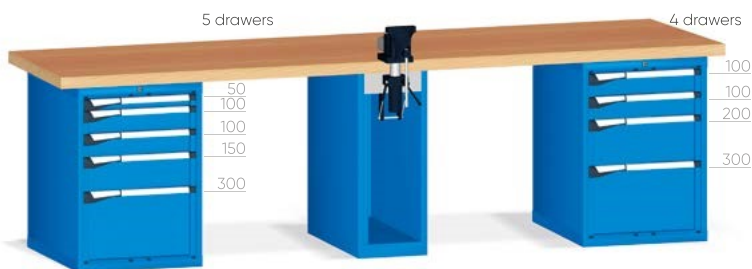

Cabinet dim. mm 561x726x800 H (27x36 EH)

ART.				
M BI A498 CO 10 63 04	750 mm	key	1500	
M BI A598 CO 10 63 04	800 mm	key	1500	
M BI A498 E2 10 63 04	750 mm	code	1500	
M BI A598 E2 10 63 04	800 mm	code	1500	

With recessed 120 mm steel vice