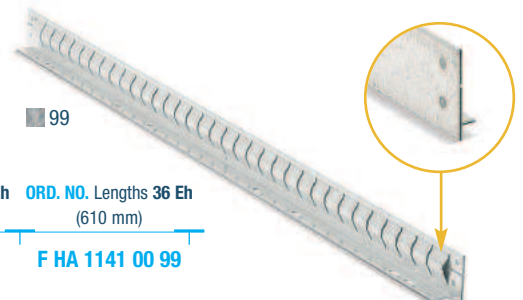

1 EH = 17 mm

SERIES STANDARD H

PLAIN PARTITIONS

FOR FRONT HEIGHTS

	ORD. NO. Lengths 24 Eh (405 mm)	ORD. NO. Lengths 27 Eh (455 mm)	ORD. NO. Lengths 30 Eh (507 mm)	ORD. NO. Lengths 36 Eh (610 mm)	ORD. NO. Lengths 54 Eh (914 mm)	ORD. NO. Lengths 64 Eh (1085 mm)	ORD. NO. Lengths 78 Eh (1323 mm)
50	F HA 2110 00 99	F HA 2120 00 99	F HA 2130 00 99	F HA 2140 00 99	F HA 2150 00 99	-	-
75	F HA 2210 00 99	F HA 2220 00 99	F HA 2230 00 99	F HA 2240 00 99	F HA 2250 00 99	F HA 2260 00 99	F HA 2270 00 99
100-125	F HA 2310 00 99	F HA 2320 00 99	F HA 2330 00 99	F HA 2340 00 99	F HA 2350 00 99	F HA 2360 00 99	F HA 2370 00 99
150-175	F HA 2410 00 99	F HA 2420 00 99	F HA 2430 00 99	F HA 2440 00 99	F HA 2450 00 99	F HA 2460 00 99	F HA 2470 00 99
200-250	F HA 2510 00 99	F HA 2520 00 99	F HA 2530 00 99	F HA 2540 00 99	F HA 2550 00 99	F HA 2560 00 99	F HA 2570 00 99
300-400	-	-	-	F HA 2640 00 99	F HA 2650 00 99	F HA 2660 00 99	F HA 2670 00 99

SLOTTED PARTITIONS

FOR FRONT HEIGHTS

	ORD. NO. Lengths 17 Eh (286 mm)	ORD. NO. Lengths 27 Eh (455 mm)	ORD. NO. Lengths 30 Eh (507 mm)	ORD. NO. Lengths 36 Eh (610 mm)	ORD. NO. Lengths 54 Eh (914 mm)	ORD. NO. Lengths 64 Eh (1085 mm)	ORD. NO. Lengths 78 Eh (1323 mm)
50	F HA 1110 00 99	F HA 1120 00 99	F HA 1130 00 99	F HA 1140 00 99	F HA 1150 00 99	-	-
75	-	F HA 1220 00 99	F HA 1230 00 99	F HA 1240 00 99	F HA 1250 00 99	F HA 1260 00 99	F HA 1270 00 99
100-125	-	F HA 1320 00 99	F HA 1330 00 99	F HA 1340 00 99	F HA 1350 00 99	F HA 1360 00 99	F HA 1370 00 99
150-175	-	F HA 1420 00 99	F HA 1430 00 99	F HA 1440 00 99	F HA 1450 00 99	F HA 1460 00 99	F HA 1470 00 99
200-250	-	F HA 1520 00 99	-	F HA 1540 00 99	F HA 1550 00 99	F HA 1560 00 99	F HA 1570 00 99
300-400	-	F HA 1620 00 99	-	F HA 1640 00 99	F HA 1650 00 99	F HA 1660 00 99	F HA 1670 00 99

SINGLE-SIDED SLOTTED PARTITIONS

FOR FRONT HEIGHTS

	ORD. NO. Lengths 27 Eh (455 mm)	ORD. NO. Lengths 36 Eh (610 mm)
50	F HA 1121 00 99	F HA 1141 00 99

ZINCATO F. 99

■ INFO

www.famispa.com