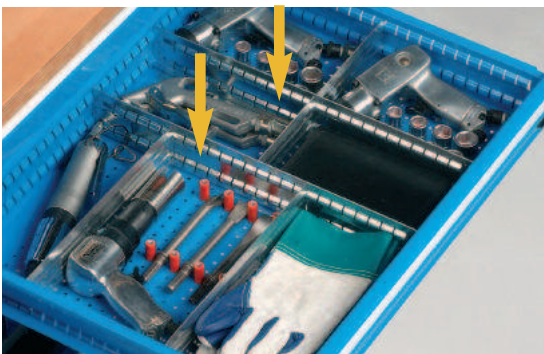

1 EH = 17 mm

SERIES STANDARD H

PLAIN PARTITIONS

FOR FRONT HEIGHTS

	ORD. NO. Lengths 24 Eh (405 mm)	ORD. NO. Lengths 27 Eh (455 mm)	ORD. NO. Lengths 30 Eh (507 mm)	ORD. NO. Lengths 36 Eh (610 mm)	ORD. NO. Lengths 54 Eh (914 mm)	ORD. NO. Lengths 64 Eh (1085 mm)	ORD. NO. Lengths 78 Eh (1323 mm)
50	F HA 2110 00 99	F HA 2120 00 99	F HA 2130 00 99	F HA 2140 00 99	F HA 2150 00 99	-	-
75	F HA 2210 00 99	F HA 2220 00 99	F HA 2230 00 99	F HA 2240 00 99	F HA 2250 00 99	F HA 2260 00 99	F HA 2270 00 99
100-125	F HA 2310 00 99	F HA 2320 00 99	F HA 2330 00 99	F HA 2340 00 99	F HA 2350 00 99	F HA 2360 00 99	F HA 2370 00 99
150-175	F HA 2410 00 99	F HA 2420 00 99	F HA 2430 00 99	F HA 2440 00 99	F HA 2450 00 99	F HA 2460 00 99	F HA 2470 00 99
200-250	F HA 2510 00 99	F HA 2520 00 99	F HA 2530 00 99	F HA 2540 00 99	F HA 2550 00 99	F HA 2560 00 99	F HA 2570 00 99
300-400	-	-	-	F HA 2640 00 99	F HA 2650 00 99	F HA 2660 00 99	F HA 2670 00 99

SLOTTED PARTITIONS

FOR FRONT HEIGHTS

	ORD. NO. Lengths 17 Eh (286 mm)	ORD. NO. Lengths 27 Eh (455 mm)	ORD. NO. Lengths 30 Eh (507 mm)	ORD. NO. Lengths 36 Eh (610 mm)	ORD. NO. Lengths 54 Eh (914 mm)	ORD. NO. Lengths 64 Eh (1085 mm)	ORD. NO. Lengths 78 Eh (1323 mm)
50	F HA 1110 00 99	F HA 1120 00 99	F HA 1130 00 99	F HA 1140 00 99	F HA 1150 00 99	-	-
75	-	F HA 1220 00 99	F HA 1230 00 99	F HA 1240 00 99	F HA 1250 00 99	F HA 1260 00 99	F HA 1270 00 99
100-125	-	F HA 1320 00 99	F HA 1330 00 99	F HA 1340 00 99	F HA 1350 00 99	F HA 1360 00 99	F HA 1370 00 99
150-175	-	F HA 1420 00 99	F HA 1430 00 99	F HA 1440 00 99	F HA 1450 00 99	F HA 1460 00 99	F HA 1470 00 99
200-250	-	F HA 1520 00 99	-	F HA 1540 00 99	F HA 1550 00 99	F HA 1560 00 99	F HA 1570 00 99
300-400	-	F HA 1620 00 99	-	F HA 1640 00 99	F HA 1650 00 99	F HA 1660 00 99	F HA 1670 00 99

SINGLE-SIDED SLOTTED PARTITIONS

FOR FRONT HEIGHTS

	ORD. NO. Lengths 27 Eh (455 mm)	ORD. NO. Lengths 36 Eh (610 mm)
50	F HA 1121 00 99	F HA 1141 00 99

ZINCATO F. 99

■ INFO

www.famispa.com