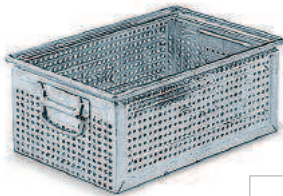

hole Ø 5,5 mm

size 272-4

ORD. NO. F LA 6512 00 99 ■

External dim. mm 450x300x200 h

Internal dim. mm 442x285x182 h

Capacity litres 27

hole Ø 7 mm

size 272-4

ORD. NO. F LA 6513 00 99 ■

External dim. mm 450x300x200 h

Internal dim. mm 442x285x182 h

Capacity litres 27

hole Ø 10 mm

size 272-4

ORD. NO. F LA 6515 00 99 ■

External dim. mm 450x300x200 h